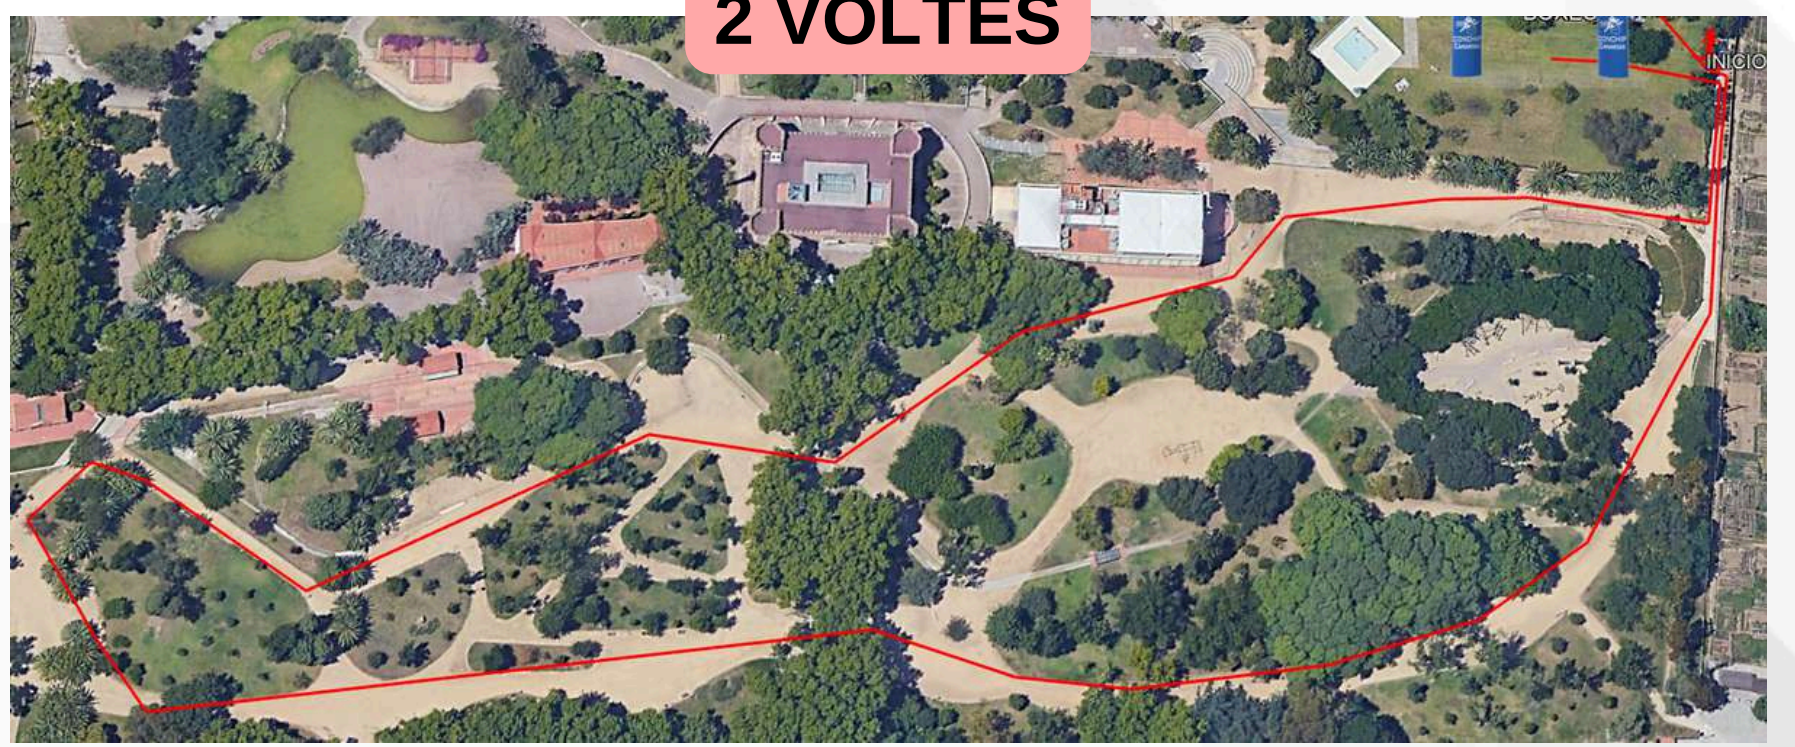

CADET

200M + 2KM

2 VOLTES

2 VOLTES

MAPES I CIRCUITS

JUVENIL I SUPERSPRINT

300M + 3KM

DOBLE SUPERSPRINT