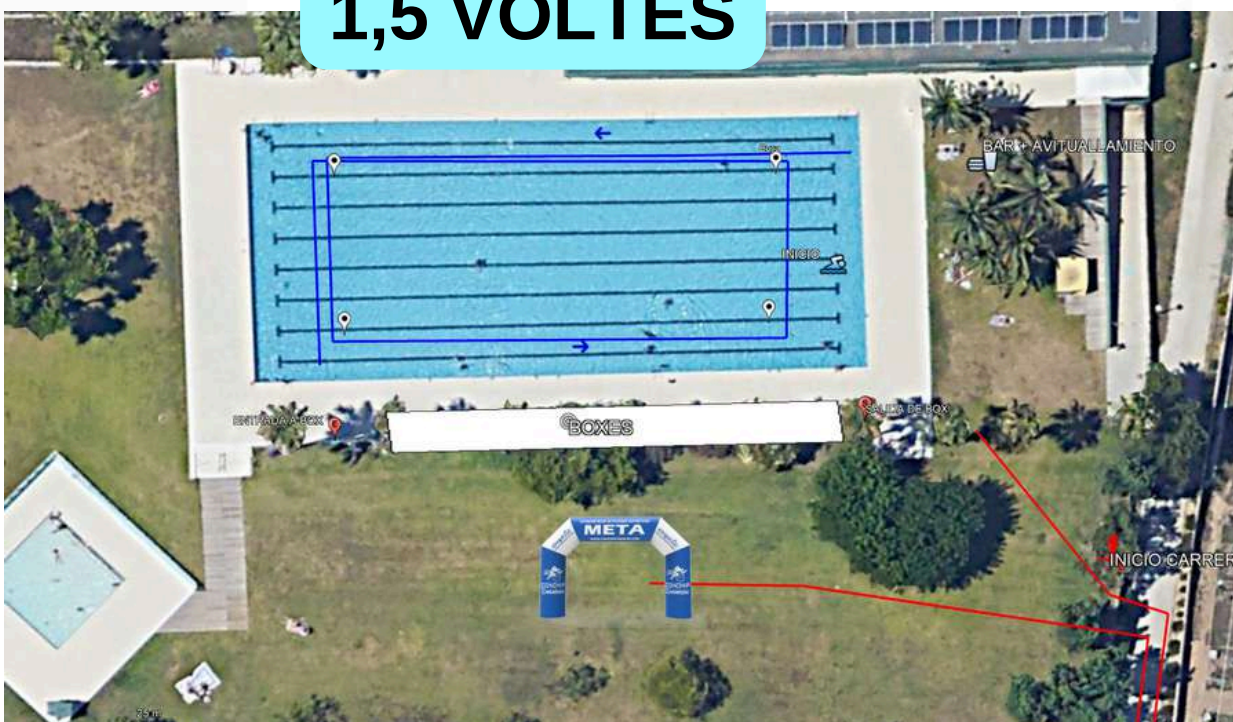

MAPES I CIRCUITS

MENUTS

25M + 300M

PREBENJAMÍ

25M + 600M

BENJAMÍ

50M + 800M

MAPES I CIRCUITS

ALEVÍ

100M + 1KM

1 VOLTA

1 VOLTA

INFANTIL

150M + 1,5KM

1,5 VOLTES

1,5 VOLTES

CADET

200M + 2KM

2 VOLTES

2 VOLTES

MAPES I CIRCUITS

JUVENIL I SUPERSPRINT

300M + 3KM

DOBLE SUPERSPRINT